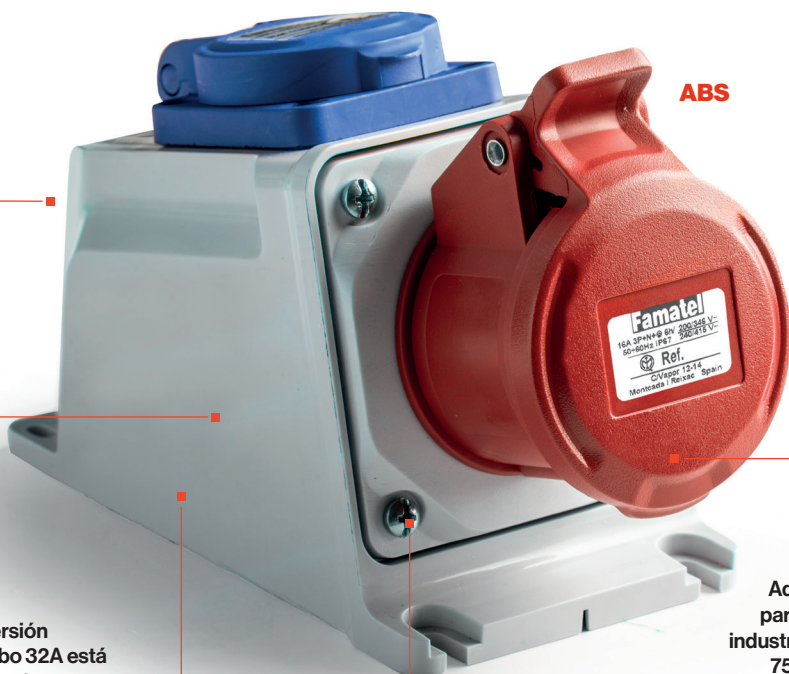

NEW
Combo
IP54 IP65

Famateel®

famateel.com

**Ingenuity and
electrical solutions**

NEW Combo IP54 IP65

Cableado con regleta
Ready wired with
terminal block

Entrada roscada para
prensaestopas M20
16A, M25 32A
Threaded entry for
cablegland M20 16A,
M25 32A

ABS

La versión
Combo 32A está
equipada con un
fusible 5x20mm
10A 250V
Combo version
32A is equipped
with a fuse
5x20mm 10A
250V

Diseño de caja
renovado
External redesign of
the box

Tornillos de acero
inoxidable
Stainless steel screws

Adecuado
para tomas
industriales de
75x75mm
Suitable for
industrial
socket outlets
with flanges
75x75mm

Famatel®

Diseñado y fabricado por Famatel
Designed and manufactured by Famatel

famatel.com

Headquarters
Av. el Pla, 11, Pl. El Pla.
08185 Lliçà de Vall
Barcelona - Spain
T. +34 938 634 640
CIF A-59737676